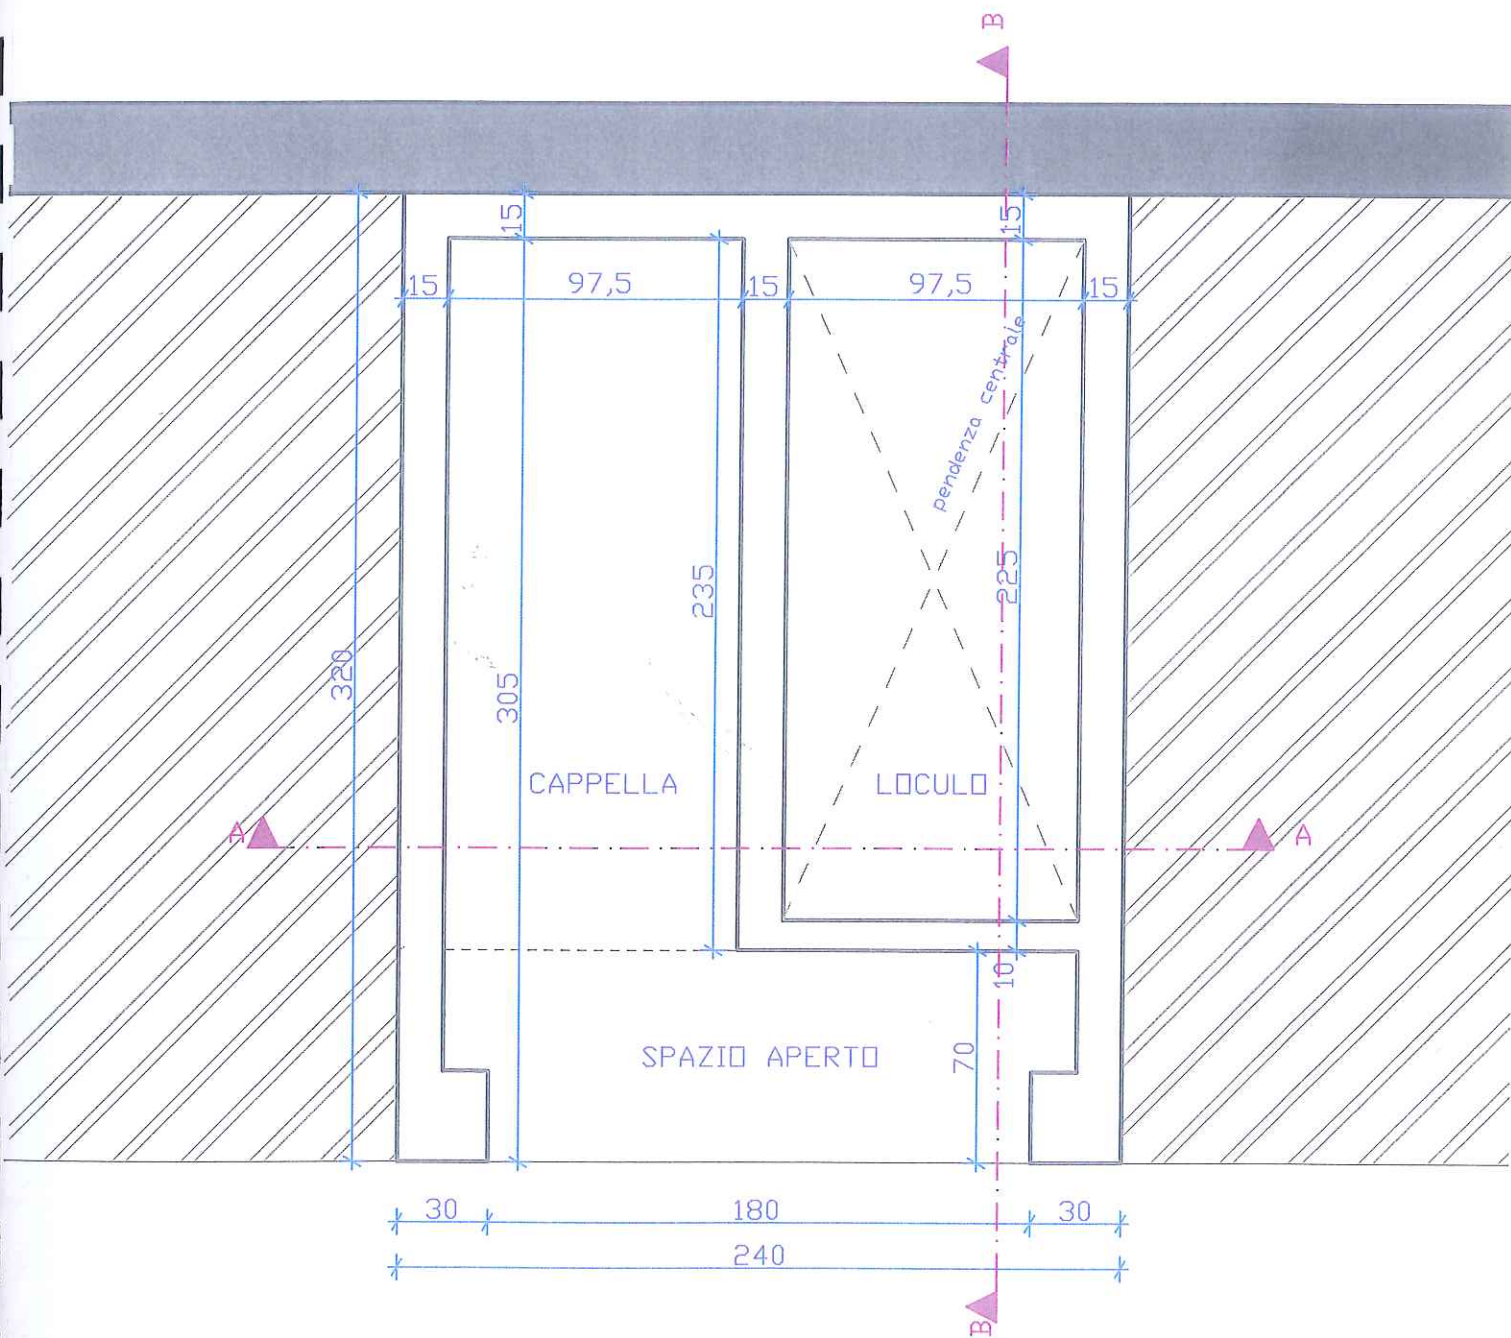

TABELLA 2

PIANTA TIPO

SCALA 1:25

TIPOLOGIA CON CAPPPELLA E N° 5 LOCULI

DIMENSIONI PREFERIBILMENTE LOCULI:

LARGHEZZA: 75 cm

ALTEZZA: 70 cm (INGOMBRO INTERNO LIBERO)

PROFONDITA': 225 cm

DIMENSIONI PREFERIBILMENTE OSSARI:

LARGHEZZA: 30 cm

ALTEZZA: 30 cm (INGOMBRO INTERNO LIBERO)

PROFONDITA': 70 cm

TABELLA 2

SEZIONE A-A

SCALA 1:25

TABELLA 2
SEZIONE B-B
SCALA 1:25