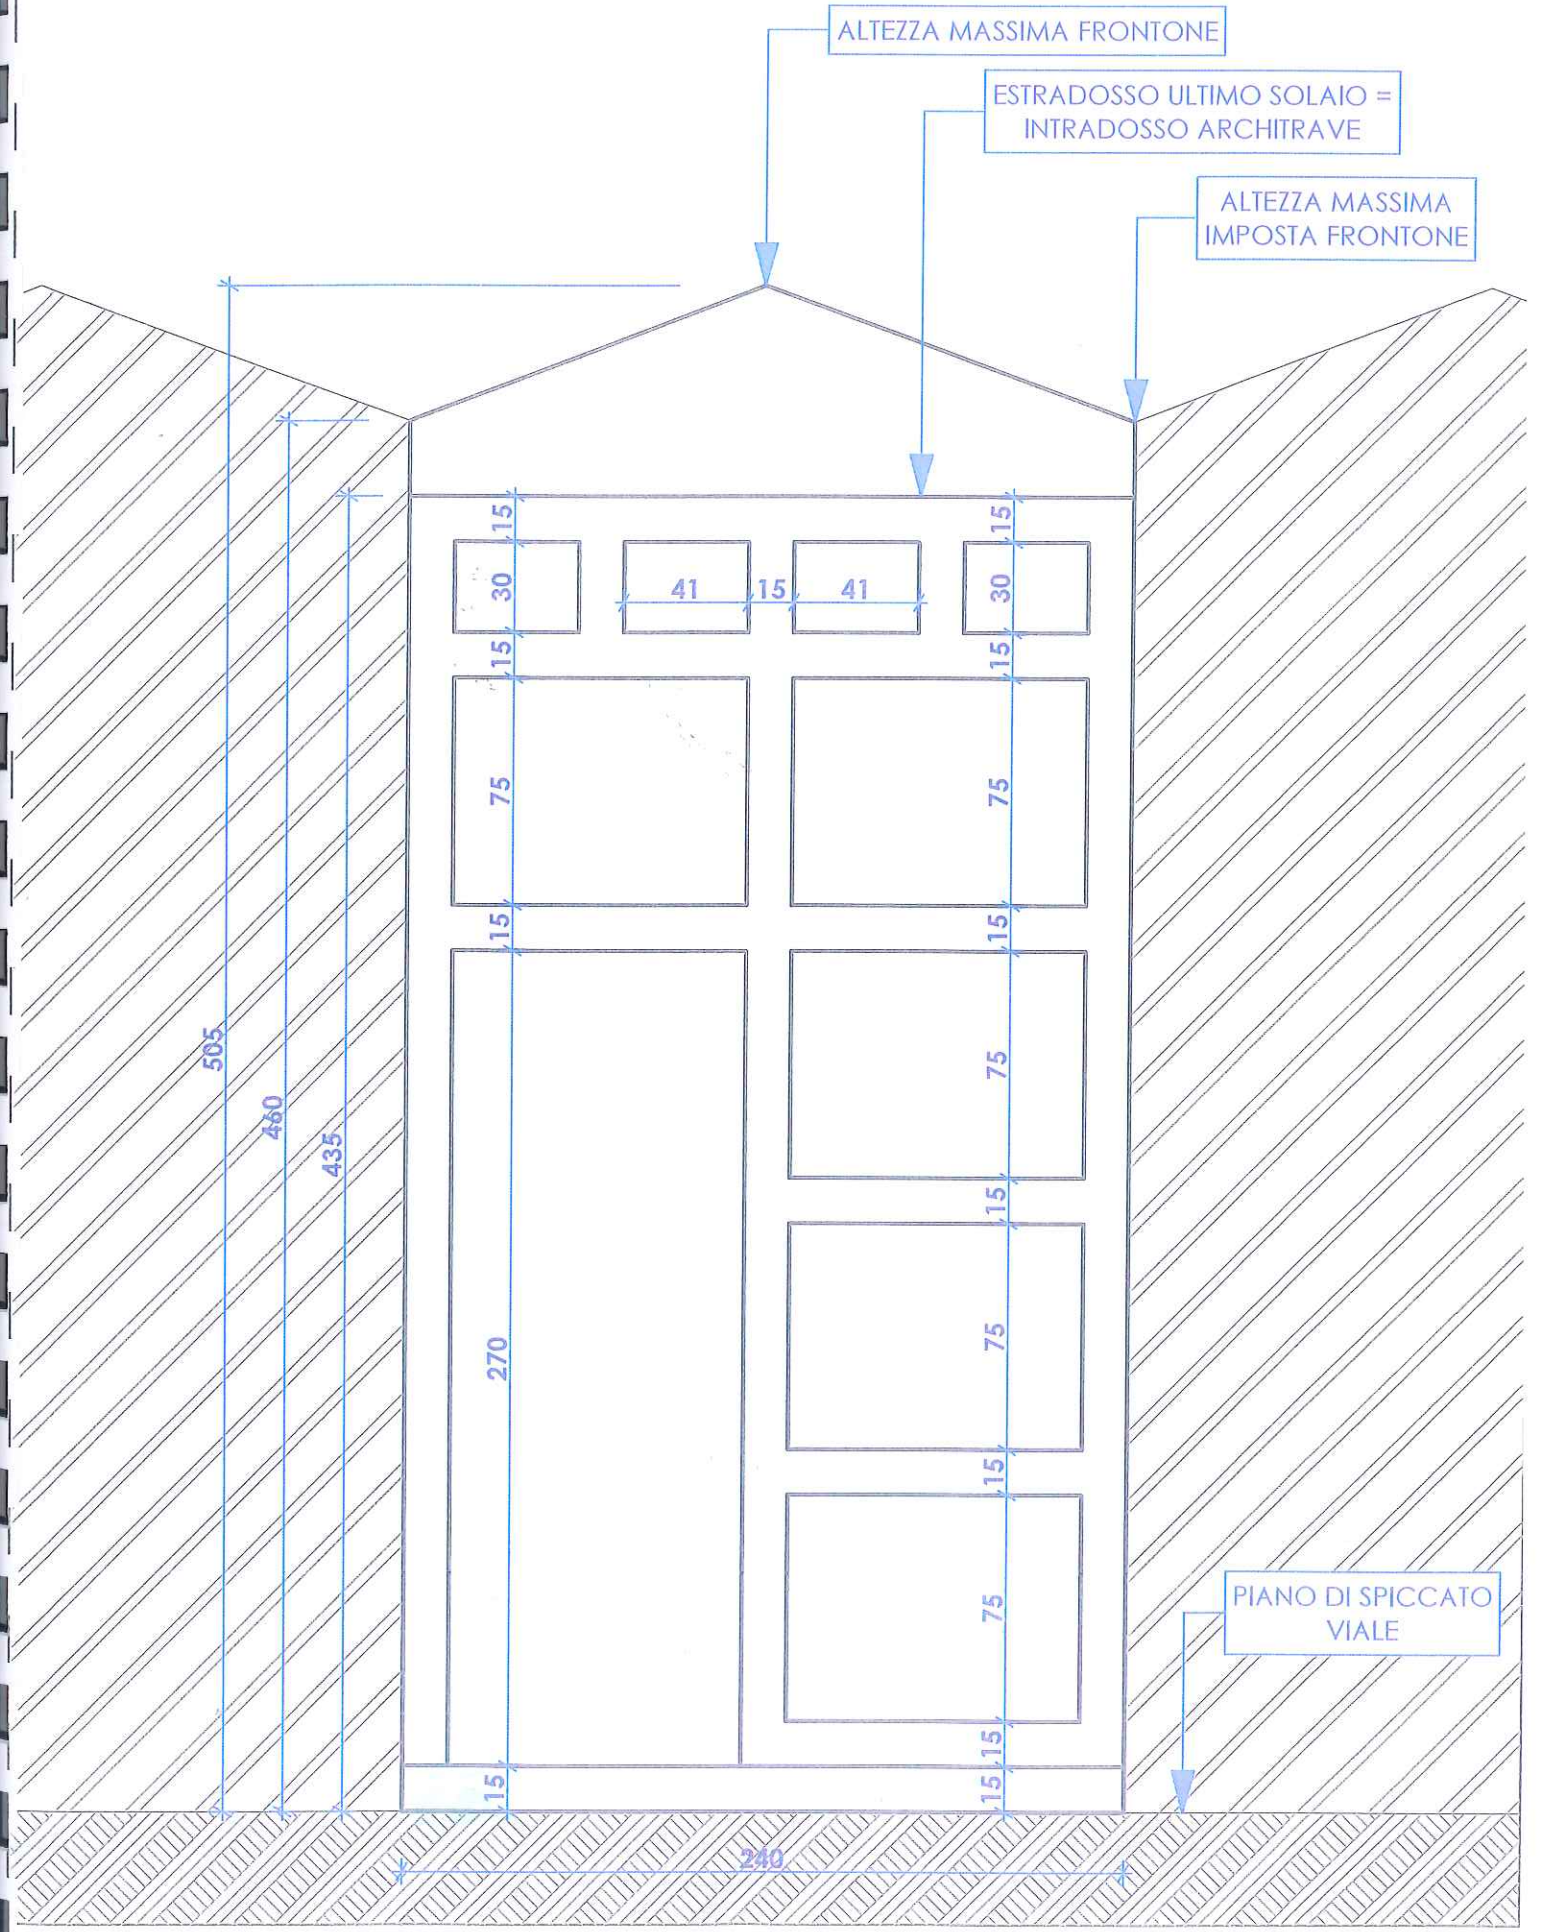

TABELLA 2

PIANTA TIPO

SCALA 1:25

TIPOLOGIA CON CAPPPELLA E N° 5 LOCULI

DIMENSIONI PREFERIBILMENTE LOCULI:

LARGHEZZA: 75 cm

ALTEZZA: 70 cm (INGOMBRO INTERNO LIBERO)

PROFONDITA': 225 cm

DIMENSIONI PREFERIBILMENTE OSSARI:

LARGHEZZA: 30 cm

ALTEZZA: 30 cm (INGOMBRO INTERNO LIBERO)

PROFONDITA': 70 cm

TABELLA 2

SEZIONE A-A

SCALA 1:25

TABELLA 2
SEZIONE B-B
SCALA 1:25